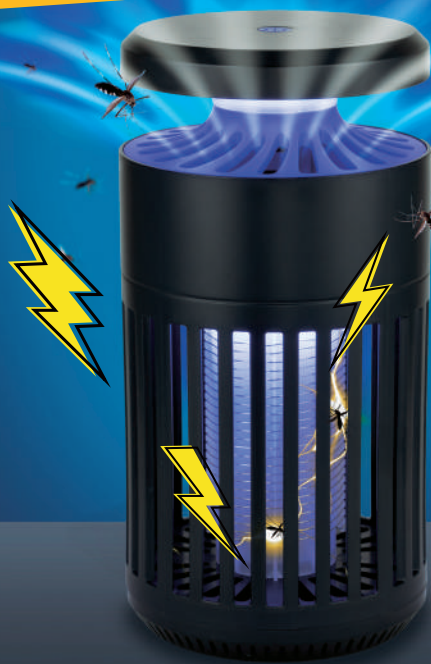

ASPIRE ET NEUTRALISE LES INSECTES !

1
19€90
DONT ÉCO-PART 0,36€

ALIMENTATION
PAR USB