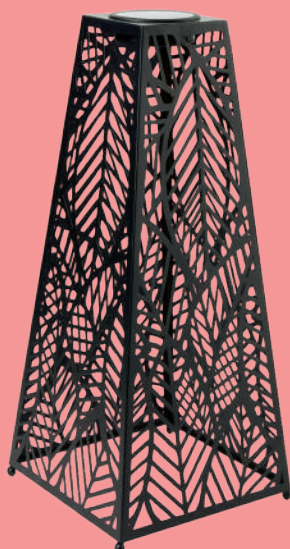

4

15€

- 1 **FAUTEUIL SUSPENDU NATURA** DIM. 80X125X60 CM, STRUCTURE MÉTAL, TISSU POLYCOTON, RÉF. 616080 - **16€95** | 2 **CHILIENNE GARDEN** 3 POSITIONS, DIM. 82X76-90X56 CM, STRUCTURE MÉTAL FINITION MATE ET ASSISE TEXTILÈNE, RÉF. 601991. 616045. 635306 - **14€** ● ● ● | 3 **LAMPE DE TABLE SOLAIRE** Ø12X23 CM, RÉF. 634915 - **3€95** | 4 **BALANÇOIRE BALI** DIM. 55X220X20 CM, CORDE POLYCOTON, ASSISE BOIS, RÉF. 602656 - **15€**

1 49€

2 7€99

3 7€95

VOTRE EXTÉRIEUR PREND DES COULEURS !

5 AU CHOIX
74€

4
14€50
DONT ÉCO-
PART 0,10€

1 BARBECUE CHARBON GORDON DIM. 102X61XH85CM, STRUCTURE ACIER ÉMAILLÉ TRAITÉ ANTI-CORROSION, RÉF. 341423 - 49€ | 2 ACCESSOIRES BARBECUE RÉF. 357047 - 7€99 | 3 BARBECUE MIAMI DIM. 35X37XH55CM, SURFACE DE CUISSON : Ø29 CM, STRUCTURE ACIER, GRILLE EN ACIER CHROMÉ, RÉF. 637628 - 7€95 | 4 LANTERNE SOLAIRE À POSER DIM.25X25X50CM, RÉF. 642977 - 14€50 | 5 PARASOL DÉPORTÉ MALAGA Ø345XH.245 CM, STRUCTURE ALUMINIUM ET ACIER, TOILE POLYESTER 180 G|M2, PROTECTION UV IPF 50+, RÉF. 616436. 616438 - 74€ ●●