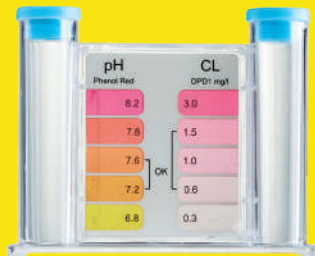

NAGEZ DANS LE BONHEUR!

GiFi

GiFi

2 4€49

3 3€80

1. **1 PISCINE AUTOPORTANTE EASY SET** Ø244X61 CM, PVC ET PET, 1900 L, 1,9 M3 LINER TRIPLE ÉPAISSEUR. VALVE DE VIDANGE PERMETTANT LE RACCORD AU TUYAU D'ARROSEMENT. ÉPURATEUR À CARTOUCHE NON INCLUS : COMPATIBLE AVEC POMPE 1 MJH ET CARTOUCHE DE FILTRATION TYPE H, RÉF. 561404 - **28€99** | **2 KIT D'ANALYSE D'EAU** Ø3,5X9,5 CM, POLYPROPYLÈNE, PERMET DE TESTER : LE TAUX DE CHLORE LIBRE, LE PH, LE TAUX D'ALCALINITÉ TOTALE, 50 BANDETTES POUR TESTER LES PISCINES ET LES SPAS, RÉF. 603558 - **4€49**
2. **3 ÉPUISETTE PISCINE** DIM. 155X30 CM, RÉF. 637584 - **3€80**