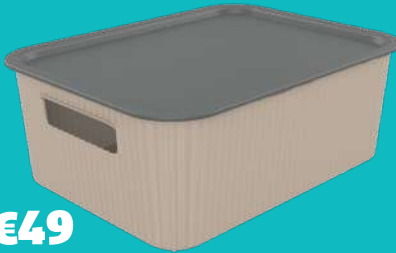

# PETITS PLAISIRS GRANDES BOÎTES !

1  
2 €99

2  
3 €49

3  
4 €59

4  
4 €99

LES 3 BOXS

6 **12€95**  
DONT ÉCO-PART 0,37€

1 PANIÈRE PLASTIQUE PP, 2L, ● ● RÉF. 649817.649825 - 2€99 | 2 PANIÈRE PLASTIQUE PP, 4L, ● ● RÉF. 649813.649826 - 3€49 | 3 PANIÈRE PLASTIQUE PP, 10L, ● ● RÉF. 649827.649836 - 4€59 | 4 PANIÈRE PLASTIQUE PP, 14L, ● ● RÉF. 649828.649837 - 4€99 | 5 ARMOIRE HAUTE DIM.68X166X39CM, PLASTIQUE, 4 NIVEAUX DE RANGEMENT, 15KG MAXIMUM DE CHARGE SUR CHAQUE ÉTAGÈRE, RÉF. 649020 - 39€99 | 6 3 BOX 15 L DIM. 39X25X16 CM, POLYPROPYLÈNE, ● ● ○ RÉF. 621431 - 12€95